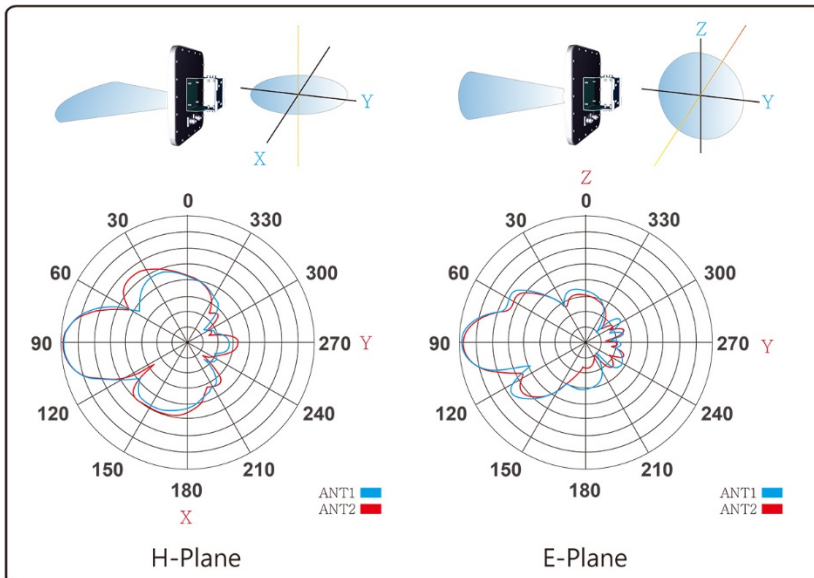

天線角度與覆蓋範圍

5GHz 2x2 ANT-18AD
When the main body is installed vertically

Horizontal Beam-width 18°

Vertical Beam-width 14°

天線直立安裝

5GHz 2x2 ANT-18AD
When the main body is installed horizontally

Horizontal Beam-width 14°

Vertical Beam-width 18°

天線橫立安裝

5GHz ANT-18AD
When the main body is installed horizontally

天線方向圖

RADIATION PATTERN - 5Ghz 18dBi : ANT-18AD

硬體規格

天線類型

戶外型指向性面板式
(Horizontally-Polarized 水平極化) 雙極性天線