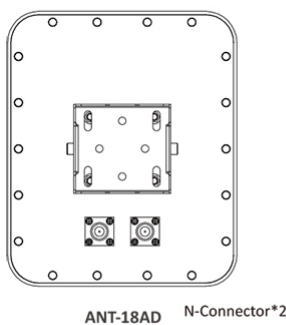

5Ghz Antenna

RF Cables