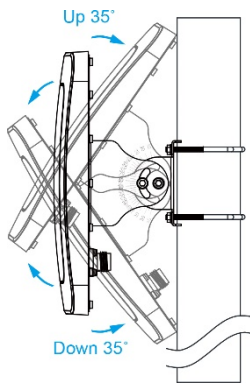

產品外觀尺寸

Main Unit Dimension : 241 * 201 * 32.2mm (L x W x H)
Mounting Bracket : 81 * 85 * 78 mm (L x W x H)
Weight : 812g / 1.1kg (Including OW-PKUR bracket)

可調式安裝套件 (OW-PKUR)

可調支架搭配 SUS304
不鏽鋼 O 型束環
使用範圍/可用內徑：
Ø30 - Ø90mm

可調支架搭配 SUS304
M6 不鏽鋼 U 型卡栓
使用範圍/可用內徑：
Ø34mm - Ø 54mm

面板直立安裝時
最大上下角度為 35°

面板橫立安裝時
最大上下角度為 40°

產品應用

5Ghz Antenna

RF Cables

Connect the N connector between
the antenna and the outdoor AP

Outdoor AP Device