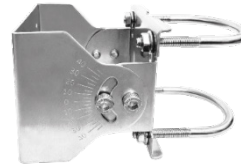

產品特色

- 支援 5GHz 5.1~5.9GHz IEEE 802.11a/an/ac/ax 頻段。
- 戶外型指向性遠距 18 dBi 高功率特色。
- 直立安裝: 水平角度 18°, 垂直角度 14°
橫立安裝: 水平角度 14°, 垂直角度 18°
- 超高性能的完美表現。
- 通過 IP68 防水防護等級適用於各種氣候的應用。
- 通過風洞測試 17 級陣風認證。
- 極化雙性設計，支援兩個 N-Type (Female) 連接頭。
- 包裝已配置 SUS304 不銹鋼單軸可調式壁掛/柱掛專用支架組 (OW-PKUR)。(請另參考 OW-PKUR 詳細規格介紹)
- 高密封性機體結構，抗 UV 耐高溫與鋁合金與不銹鋼材質結合設計，有效耐候與延展使用壽命。

產品外觀尺寸

Main Unit Dimension : 241 * 201 * 32.2mm (L x W x H)
Mounting Bracket : 81 * 85 * 78 mm (L x W x H)
Weight : 812g / 1.1kg (Including OW-PKUR bracket)

可調式安裝套件 (OW-PKUR)

可調支架搭配 SUS304
不鏽鋼 O 型束環
使用範圍/可用內徑：
Ø30 - Ø90mm

可調支架搭配 SUS304
M6 不鏽鋼 U 型卡栓
使用範圍/可用內徑：
Ø34mm - Ø 54mm

面板直立安裝時
最大上下角度為 35°

面板橫立安裝時
最大上下角度為 40°

產品應用

5Ghz Antenna

RF Cables

Connect the N connector between
the antenna and the outdoor AP

Outdoor AP Device