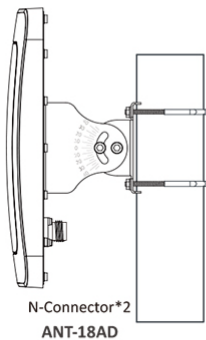

產品外觀尺寸

Main Unit Dimension : 241 * 201 * 32.2mm (L x W x H)
Mounting Bracket : 81 * 85 * 78 mm (L x W x H)
Weight : 812g / 1.1kg (Including OW-PKUR bracket)

可調式安裝套件 (OW-PKUR)

可調支架搭配 SUS304
不鏽鋼 O 型束環
使用範圍/可用內徑：
Ø30 - Ø90mm

可調支架搭配 SUS304
M6 不鏽鋼 U 型卡栓
使用範圍/可用內徑：
Ø34mm - Ø 54mm

面板直立安裝時
最大上下角度為 35°

面板橫立安裝時
最大上下角度為 40°

產品應用

5Ghz Antenna

RF Cables

Connect the N connector between
the antenna and the outdoor AP

Outdoor AP Device

天線角度與覆蓋範圍

5GHz 2x2 ANT-18AD
When the main body is installed vertically

Horizontal Beam-width 18°

Vertical Beam-width 14°

天線直立安裝

5GHz 2x2 ANT-18AD
When the main body is installed horizontally

Horizontal Beam-width 14°