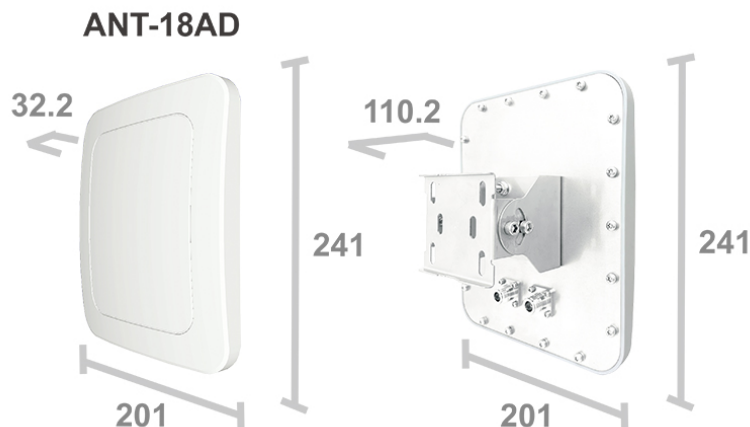

ANT-18AD

5GHz 2x2 戶外無線遠距 IP68 防水型
18dBi 寬角指向面板柱掛/壁掛式天線
EAN Code : 4712757151299

產品概述

CERIO ANT-18AD 是 5GHz 2x2 戶外型指向性 18dBi 遠距高功率面板天線，支援 5.1 至 5.9 GHz 頻率並提供高訊號效能，在 IEEE 802.11a/an/ac/ax WiFi 無線環境。支援柱掛/壁掛安裝方式，使用高抗 UV 防紫外線塑膠材質 (PC-122U) 配合鋁合金製金屬材質高密封 IP68 防水結構設計，有效預防滲水與防鏽。

CERIO 戶外型指向性天線提供了極化雙性訊號特性，讓原本 11ac/ax 2T2R MIMO 需要多組面板天線應用，現在可利用此 ANT-18AD 極化雙性訊號的 2 組 N-Type 接頭進行低衰減 RF 天線用線與無線基地台連接，使用者只需安裝 1 組 ANT-18AD 單一面板天線即可完成原本需要多組面板天線的 11ac/ax 2T2R MIMO 應用。讓使用者可以於 11ac/ax 2T2R MIMO 多重無線接收與傳送資料，享受更高速、距離更遠的完美解決方案。

產品特色

- 支援 5GHz 5.1~5.9GHz IEEE 802.11a/an/ac/ax 頻段。
- 戶外型指向性遠距 18 dBi 高功率特色。
- 直立安裝: 水平角度 18°, 垂直角度 14°
橫立安裝: 水平角度 14°, 垂直角度 18°
- 超高性能的完美表現。
- 通過 IP68 防水防護等級適用於各種氣候的應用。
- 通過風洞測試 17 級陣風認證。
- 極化雙性設計，支援兩個 N-Type (Female) 連接頭。
- 包裝已配置 SUS304 不銹鋼單軸可調式壁掛/柱掛專用支架組 (OW-PKUR)。(請另參考 OW-PKUR 詳細規格介紹)
- 高密封性機體結構，抗 UV 耐高溫與鋁合金與不銹鋼材質結合設計，有效耐候與延展使用壽命。

產品外觀尺寸

Main Unit Dimension : 241 * 201 * 32.2mm (L x W x H)
Mounting Bracket : 81 * 85 * 78 mm (L x W x H)
Weight : 812g / 1.1kg (Including OW-PKUR bracket)

可調式安裝套件 (OW-PKUR)

可調支架搭配 SUS304
不鏽鋼 O 型束環
使用範圍/可用內徑：
Ø30 - Ø90mm