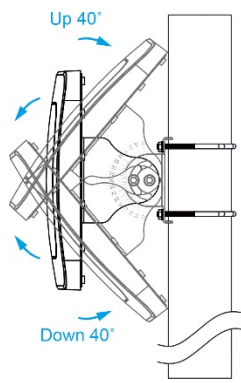

產品外觀尺寸

Main Unit Dimension : 241 * 201 * 32.2mm (L x W x H)
Mounting Bracket : 81 * 85 * 78 mm (L x W x H)
Weight : 812g / 1.1kg (Including OW-PKUR bracket)

可調式安裝套件 (OW-PKUR)

可調支架搭配 SUS304
不鏽鋼 O 型束環
使用範圍/可用內徑：
Ø30 - Ø90mm

可調支架搭配 SUS304
M6 不鏽鋼 U 型卡栓
使用範圍/可用內徑：
Ø34mm - Ø 54mm

面板直立安裝時
最大上下角度為 35°

面板橫立安裝時
最大上下角度為 40°

產品應用

5Ghz Antenna

RF Cables

Connect the N connector between
the antenna and the outdoor AP

Outdoor AP Device