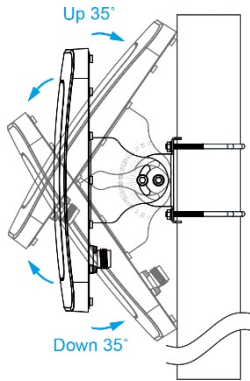

產品外觀尺寸

Main Unit Dimension : 241 * 201 * 32.2mm (L x W x H)

Mounting Bracket : 81 * 85 * 78 mm (L x W x H)

Weight : 797g / 1.08kg (Including OW-PKUR bracket)

可調式安裝套件 (OW-PKUR)

可調支架搭配 SUS304
不鏽鋼 O 型束環
使用範圍/可用內徑：
Ø30 - Ø90mm

可調支架搭配 SUS304
M6 不鏽鋼 U 型卡栓
使用範圍/可用內徑：
Ø34mm - Ø 54mm

面板直立安裝時
最大上下角度為 35°

面板橫立安裝時
最大上下角度為 40°

產品應用

5Ghz Antenna

RF Cables

Outdoor AP Device

Connect the N connector between
the antenna and the outdoor AP

橫立安裝: 水平角度 65°, 垂直角度 35°

極化角度

垂直 & 水平(線性)

輸入阻抗

50 歐姆

材質

抗 UV 防紫外線塑膠材質 PC-122U + 2t 鋁合金

連接頭