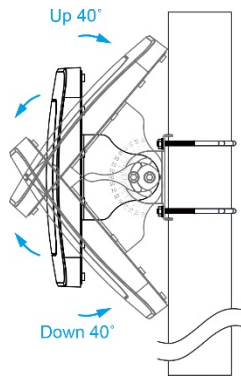

產品外觀尺寸

Main Unit Dimension : 241 * 201 * 32.2mm (L x W x H)

Mounting Bracket : 81 * 85 * 78 mm (L x W x H)

Weight : 797g / 1.08kg (Including OW-PKUR bracket)

可調式安裝套件 (OW-PKUR)

可調支架搭配 SUS304
不鏽鋼 O 型束環
使用範圍/可用內徑：
Ø30 - Ø90mm

可調支架搭配 SUS304
M6 不鏽鋼 U 型卡栓
使用範圍/可用內徑：
Ø34mm - Ø 54mm

面板直立安裝時
最大上下角度為 35°

面板橫立安裝時
最大上下角度為 40°

產品應用

5Ghz Antenna

RF Cables

Outdoor AP Device

Connect the N connector between
the antenna and the outdoor AP

橫立安裝: 水平角度 65°, 垂直角度 35°

極化角度

垂直 & 水平(線性)

輸入阻抗

50 歐姆

材質

抗 UV 防紫外線塑膠材質 PC-122U + 2t 鋁合金

連接頭