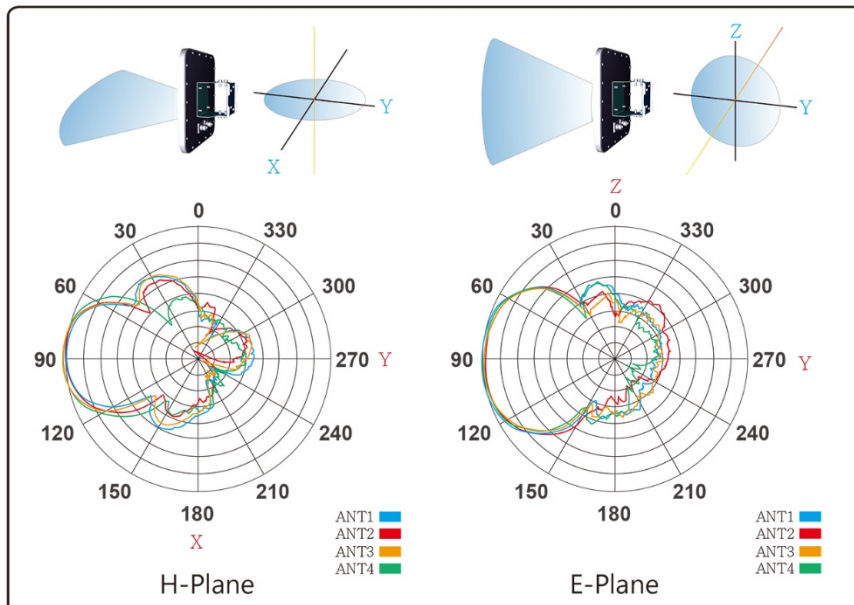

天線角度與覆蓋範圍

5GHz 4x4 ANT-15AQ
When the main body is installed vertically

Horizontal Beam-width 35°

Vertical Beam-width 65°
天線直立安裝

5GHz 4x4 ANT-15AQ
When the main body is installed horizontally

Horizontal Beam-width 65°

Vertical Beam-width 35°
天線橫立安裝

天線方向圖

RADIATION PATTERN - 5Ghz 15dBI : ANT-15AQ

硬體規格

天線類型

戶外型指向性面板式
(Horizontally-Polarized 水平極化) 雙極性天線

支援頻率範圍

5.1 ~ 5.9GHz (11a/an/ac/ax)