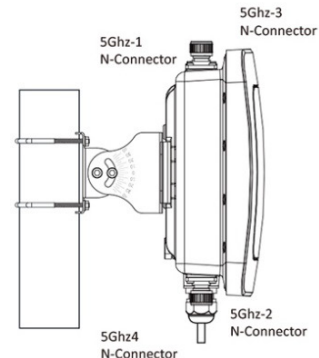

產品外觀尺寸

Main Unit Dimension : 241 * 201 * 32.2mm (L x W x H)

Mounting Bracket : 81 * 85 * 78 mm (L x W x H)

Weight : 797g / 1.08kg (Including OW-PKUR bracket)

可調式安裝套件 (OW-PKUR)

可調支架搭配 SUS304
不鏽鋼 O 型束環
使用範圍/可用內徑：
Ø30 - Ø90mm

可調支架搭配 SUS304
M6 不鏽鋼 U 型卡栓
使用範圍/可用內徑：
Ø34mm - Ø 54mm

面板直立安裝時
最大上下角度為 35°

面板橫立安裝時
最大上下角度為 40°

產品應用

5Ghz Antenna

RF Cables

Outdoor AP Device

Connect the N connector between
the antenna and the outdoor AP