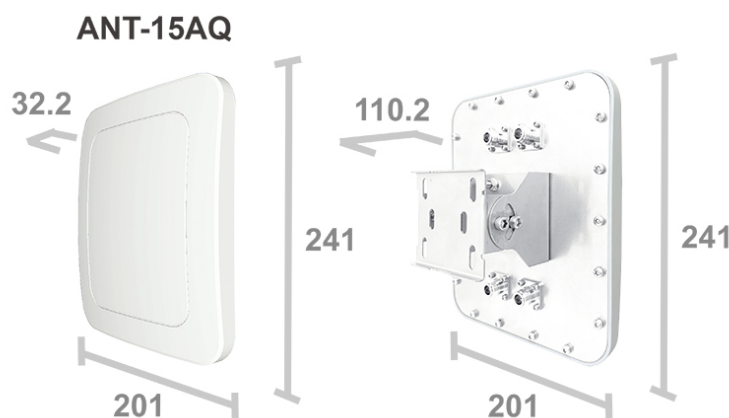

ANT-15AQ

5GHz 4x4 戶外無線遠距 IP68 防水型

15dBi 寬角指向面板柱掛/壁掛式天線

EAN Code : 4712757151107

產品概述

CERIO ANT-15AQ 是 5GHz 4x4 戶外型指向性 15dBi 遠距高功率面板天線，支援 5.1 至 5.9 GHz 頻率並提供高訊號效能，在 IEEE 802.11a/an/ac/ax WiFi 無線環境。支援柱掛/壁掛安裝方式，使用高抗 UV 防紫外線塑膠材質 (PC-122U) 配合鋁合金製金屬材質高密封 IP68 防水結構設計，有效預防滲水與防鏽。

ANT-15AQ 5GHz 4x4 戶外型指向性天線提供了極化雙性訊號特性，讓原本 11ac/ax 4T4R MIMO 需要的多組面板天線應用，現可利用此 ANT-15AQ 兩組極化雙性訊號的 4 組 N-Type 接頭進行低衰減 RF 天線用線與無線基地台連接，只需安裝 1 組 ANT-15AQ 單一面板天線即可完成原本需要多組面板天線的 11ac/ax 4T4R MIMO 應用。亦可做為 2x2 MIMO 兩組 MESH 骨幹鏈路疊加應用，讓使用者可於 11ac/ax 4T4R MIMO 多重無線接收與傳送資訊享受更高速、距離更遠的完美解決方案。

產品特色

- 支援 5GHz 5.1~5.9GHz IEEE 802.11a/an/ac/ax 頻段。
- 戶外型指向性遠距 15 dBi 高功率特色。
- 直立安裝: 水平角度 35°, 垂直角度 65°
橫立安裝: 水平角度 65°, 垂直角度 35°
- 寬幅角度達 65°, 有別一般指向天線小角度的限制，有效提升在寬幅範圍內的 WiFi 指向訊號能力，並取代解決 360°全向天線難以實現的遠距傳輸。
- 超高性能的完美表現。
- 通過 IP68 防水防護等級適用於各種氣候的應用。
- 通過風洞測試 17 級陣風認證。
- 極化雙性設計，支援四個 N-Type (Female) 連接頭。
- 包裝已配置 SUS304 不銹鋼單軸可調式壁掛/柱掛專用支架組 (OW-PKUR)。(請另參考 OW-PKUR 詳細規格介紹)
- 高密封性機體結構，抗 UV 耐高溫與鋁合金與不銹鋼材質結合設計，有效耐候與延展使用壽命。

產品外觀尺寸

Main Unit Dimension : 241 * 201 * 32.2mm (L x W x H)

Mounting Bracket : 81 * 85 * 78 mm (L x W x H)

Weight : 797g / 1.08kg (Including OW-PKUR bracket)

可調式安裝套件 (OW-PKUR)

可調支架搭配 SUS304
不鏽鋼 O 型束環
使用範圍/可用內徑：
Ø30 - Ø90mm