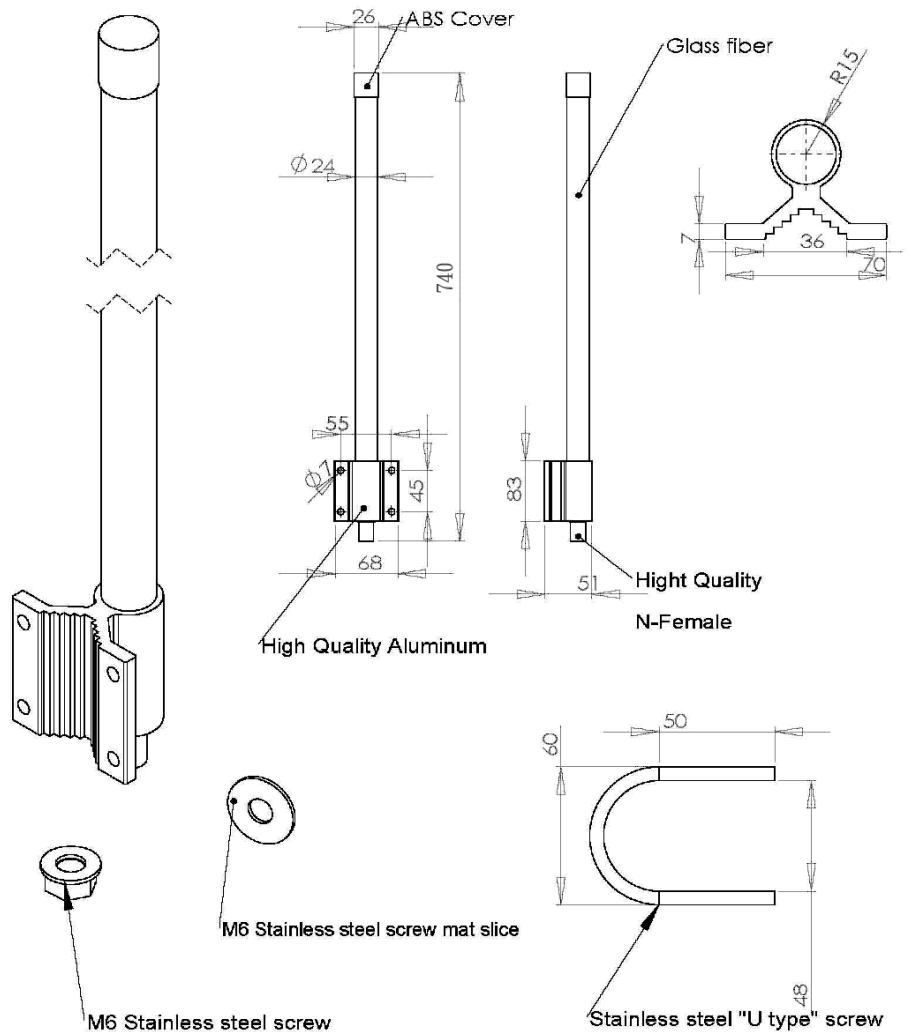

EAN Code : 4712757152043

產品示意圖

CERIO ANT-15AN 是室外型全向性 360°天線,提供垂直涵蓋 7°角度,供遠距點對點或點對多點無線應用,支援 5.1 至 5.9 GHz 頻率並提供高訊號效能。在 IEEE 802.11a/n, IEEE 802.11a WiMax 無線 WiFi 無線環境下,提供壁掛組,並使用玻璃光纖高品質的材質,與使用鋁製金屬材質有效預防滲水與防鏽, **ANT-15AN** 讓使用者更方便使用與設定安裝,讓你可以於無線接收與無線傳送資訊享受更高速、距離更遠的完美解決方案。

產品特色

- 室外型 360°全向性 15dBi 高功率特色。
- 7°垂直角度高涵蓋角度。
- 超高性能的完美表現。
- 安裝簡單和輕盈的重量的設計。
- 防水的外型適用於各種氣候的應用。
- 垂直位置的安裝特性。

產品規格

天線類型	5GHz 室外型全向性天線
支援頻率範圍	5.1 ~ 5.9GHz
支援無線網路標準	Wireless 5Ghz Network IEEE 802.11n , IEEE 802.11a
功率值(Gain)	15 dBi
駐波比(V.S.W.R)	< 1.5
束波角度(水平)	360°
束波角度(垂直)	7°
極化角度	垂直(線性)
輸入阻抗	50 歐姆
連接頭	N-Type Female
裝置類型	支撐掛組(U 型不鏽鋼材質)
操作溫度	-50°C - + 85°C
儲存溫度	-50°C - + 85°C
環境濕度	溼度 5~ 90 % (非凝結狀態)
產品尺寸	740* 68 (L *W) mm , 26mm Diameter (max)
重量	440g
生產區域	TW Only

包裝內容

- ANT-15AN 天線 x1**
- 支撐掛組 x1**
- 安裝說明簡介 x1**
- 產品保證卡 x 1**