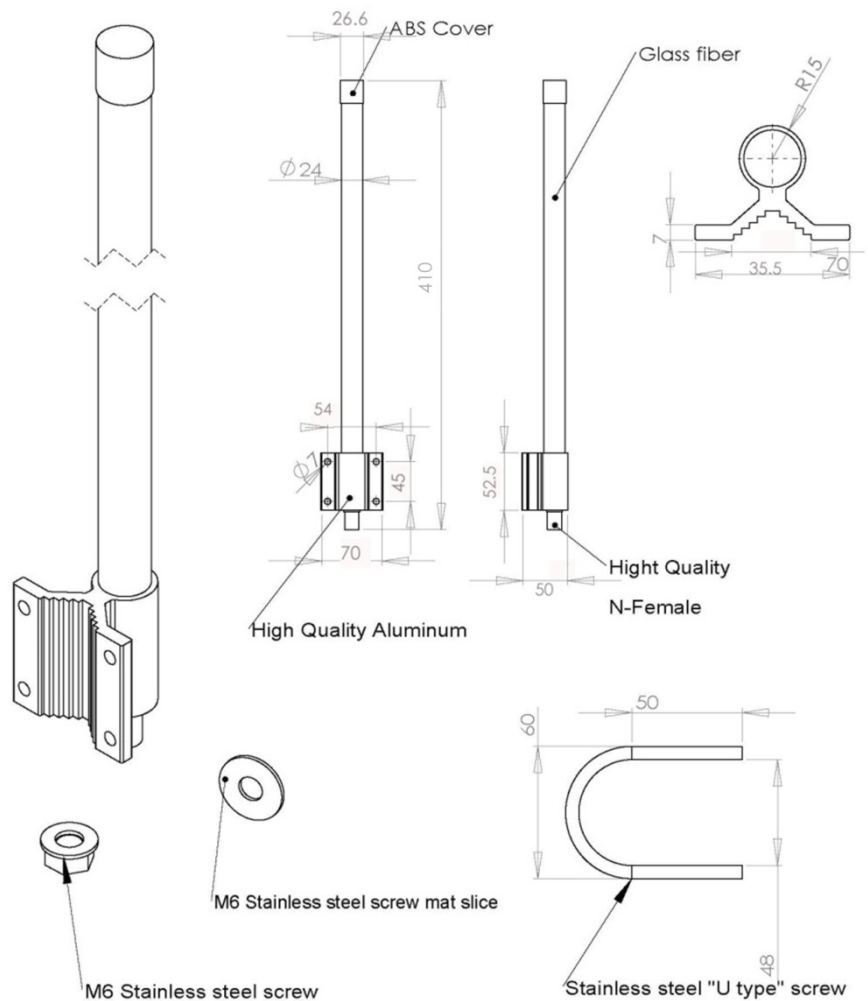

### 全向性 10dBi 可固定式高功率天線

EAN Code : 4712757151527

**CERIO ANT-10AN** 是室外型全向性 360°天線,提供垂直涵蓋角度 15°較大角度,讓你遠距點對點或點對多點無線應用時更容易校對與對應連線,支援 5.1 至 5.9 GHz 頻率並提供高訊號效能。在 IEEE 802.11a/n, IEEE 802.11a WiMax 無線 WiFi 無線環境下,提供壁掛組,並使用玻璃光纖高品質的材質,與使用鋁製金屬材質有效預防滲水與防鏽, **ANT-10AN** 讓使用者更方便使用與設定安裝.讓你可以於無線接收與無線傳送資訊享受更高速、距離更遠的完美解決方案。

### 產品示意圖

## 產品規格

天線類型	5GHz 室外型全向性天線
支援頻率範圍	5.1 ~ 5.9GHz
支援無線網路標準	Wireless 5Ghz Network IEEE 802.11n , IEEE 802.11a
功率值(Gain)	10 dBi
駐波比(V.S.W.R)	< 1.5
束波角度(水平)	360°
束波角度(垂直)	15°
極化角度	垂直(線性)
輸入阻抗	50 歐姆
連接頭	N-Type Female
裝置類型	支撐掛組(U 型不繡鋼材質)
操作溫度	-50°C - + 85°C
儲存溫度	-50°C - + 85°C
環境濕度	溼度 5~ 90 % (非凝結狀態)
產品尺寸	410 * 70 (L *W) mm      26.6mm Diameter (max)
重量	370g
生產區域	TW Only