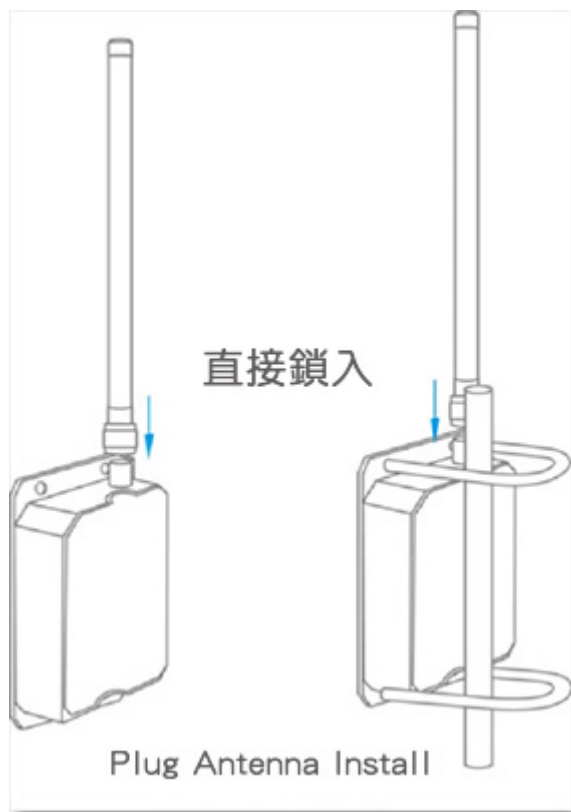

ANT-08WN-S

2.4GHz 室外型無線網路纖細

全向性 8dBi 直接安裝式高功率天線

EAN Code : 4712757152814

CERIO ANT-08WN-S 是室外型全向性**360°**天線,並提供垂直涵蓋角度高達**38°**角度,讓你點對多點無線應用,支援**2.4 至2.5 GHz** 頻率並提高訊號效能在**IEEE 802.11b/g/n WiFi** 無線環境下,使用玻璃光纖高品質的材質,與使用金屬材質有效預防滲水,**ANT-08WN-S** 提供**Plug** 直接裝入式 **N-Type Male** 接頭讓使用者簡單安裝.讓你可以於無線接收與無線傳送資訊享受更高速、距離更遠的完美解決方案。**Plug**直接裝入式**N-Type Male**接頭讓使用者簡單安裝.讓你可以於無線接收與無線傳送資訊享受更高速、距離更遠的完美解決方案。

安裝應用示意

產品特色

- 室外型 360°全向性 8dBi 高功率特色
- 38°垂直角度高涵蓋角度
- 超高性能的完美表現
- 安裝簡單和輕盈的重量的設計
- 防水的外型適用於各種氣候的應用
- 直接式 N-Plug(male) RF 接頭

產品規格

天線類型	室內 / 室外型 全向性天線
支援頻率範圍	2.4 ~ 2.5GHz
支援無線網路標準	Wireless 2.4Ghz Network IEEE 802.11n , IEEE 802.11b/g
功率值(Gain)	8 dBi
駐波比(V.S.W.R)	< 1.5
束波角度(水平)	360°
束波角度(垂直)	38°
極化角度	垂直(線性)
輸入阻抗	50 歐姆
連接頭	N-Type Male
最大風速承受	150 公里/時速
操作溫度	-20°C - + 70°C
儲存溫度	-30°C - + 80°C
環境濕度	溼度 95 % (非凝結狀態)
產品尺寸	262 * 13 (L *W) mm 13mm Diameter (max)
重量	64.5g