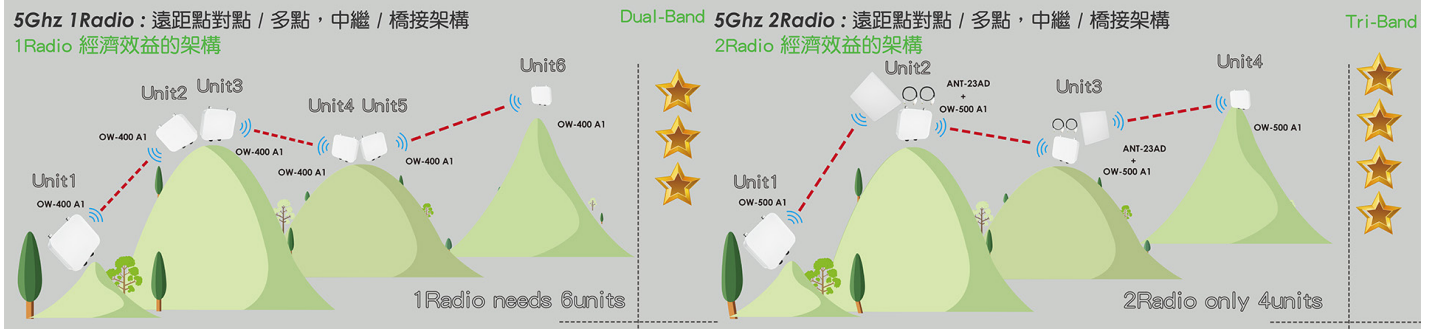

## TRI-BAND

RUGGED OUTDOOR AP. THREE RADIOS INSIDE FOR YOU.

BEST PERFORMANCE FOR LONG-DISTANCE  
PTP AND PTMP APPLICATIONS ( OW-500 A1 / OW-500 A3 )

# 提供企業、政府、公共區域戶外環境 點對多點無線佈署的最佳解決方案

- ◇ 支援 2.4/5/5GHz 三頻同時運作高性能無線基地台，最大傳送速率高達 2.2Gbps，2.4GHz 頻段支援 802.11bgn 無線標準，最大傳輸速率 400Mbps，5GHz(Radio1)與 5GHz(Radio2)頻段支援 802.11 an/ac 無線標準，最大傳輸速率各為 867Mbps
- ◇ 操作模式: 多功能 AP 模式 ( 包括認證 AAP/Pure AP/ AP with WDS) 、 (CAP) 集中式控管平台模式、 Client Bridge + Repeater AP 模式以及 WISP/CPE+ Repeater +AP 模式等
- ◇ 支援 4 個 5GHz N-Type 外接防水接頭及內建一組 2x2 2.4GHz 5dBi 高增益全向性天線 (OW-500 A3)
- ◇ 支援內建一組 2x2 雙極化 5GHz 18dBi 高增益指向性面板天線(水平範圍 H15°，垂直範圍 E16°)及一組 2x2 2.4GHz 5dBi 高增益全向性天線以及支援 2 個 5GHz N-Type 外接防水接頭(OW-500 A1)

## News Release

- ◇ 支援兩個 10/100/1000Mbps Gigabit Ethernet 乙太網路埠其中 EH1 埠支援 IEEE 802.3af / at (PoE)網路功能，可對 PoE 供電埠讓 RJ45 傳輸線傳輸網路資料外，亦可接收供電之訊號源
- ◇ Cerio CenOS 5.0 支援集中式控管平台( CAP )模式控管，最多可同時管理 64 台無線基地台
- ◇ 支援 IP68 防水防護等級外殼設計超高性能及耐氣候防護等級，可承受惡劣環境無線網路佈署