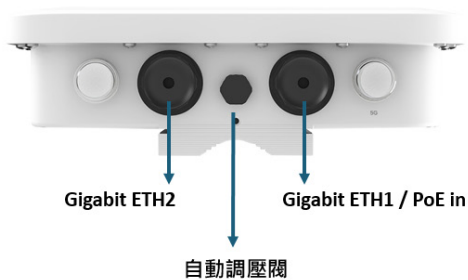

超高性能及耐氣候防護等級可承受惡劣環境 之無線網路佈署 IP68 防水防護等級設計

Latest MU-MIMO Dual-Band 11ac Outdoor Rugged Access Point

IP68 Weather-Proof Durable Design

www.cerio.com.tw

- ✧ 雙頻無線基地台，在 5G 頻段使用 IEEE 802.11ac 標準規範，最大傳送速率高達 867Mbps，在 2.4G 頻段使用 IEEE 802.11n，最大傳送速率高達 400Mbps，為超高速 AC1300 機種
- ✧ 支援 4 個 N-Type 外接防水接頭，2 個 5Ghz 及 2 個 2.4Ghz N-Type 外接防水接頭
- ✧ Cerio CenOS 5.0 支援集中式控管平台(CAP)模式控管，最多可同時管理 64 台無線基地台
- ✧ 支援 IAPP 無線網路漫遊功能外更支援最新 802.11r/k 快速無線漫遊技術
- ✧ 支援兩個 10/100/1000Mbps Gigabit Ethernet 乙太網路埠其中 EH1 埠支援 PoE 功能
- ✧ 支援 IEEE 802.3af/at 標準 PoE 受電 PD 裝置使用
- ✧ 支援網頁式可客製化入口登入與登出頁面自行編制功能
- ✧ 硬體支援 RJ45 線端重置設定能力，配合隨附 RJ45 功能套件即可線端物理驅動快速重置，節省戶外維護架設的人力成本支出

安裝應用

固定式柱掛安裝

固定式壁掛安裝

可調式柱掛安裝

可調式壁掛安裝

硬體外觀

至 CERIO Facebook 粉絲團按“讚”接收最新消息:

<https://www.facebook.com/cerio.tw/>