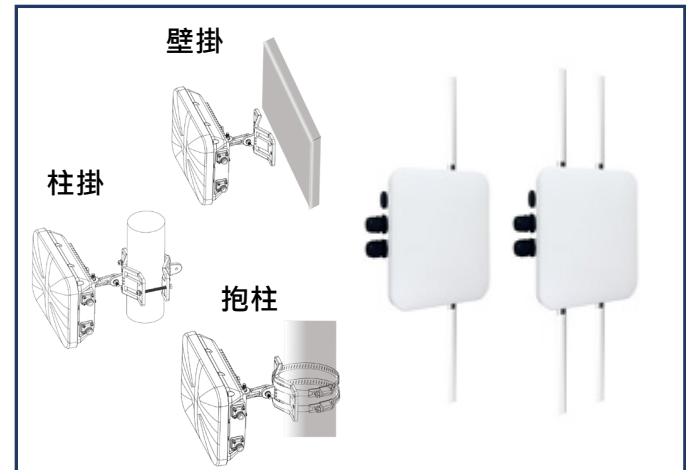

安裝應用

至 CERIO Facebook 粉絲團按“讚”接收最新消息: <https://www.facebook.com/cerio.tw/>
相關產品訊息、任何產品問題、專業建議規劃歡迎來信 sales@cerio.com.tw
或速洽 02-8911-6160

更多室外型 AP 詳細訊息: [參考價格](#)