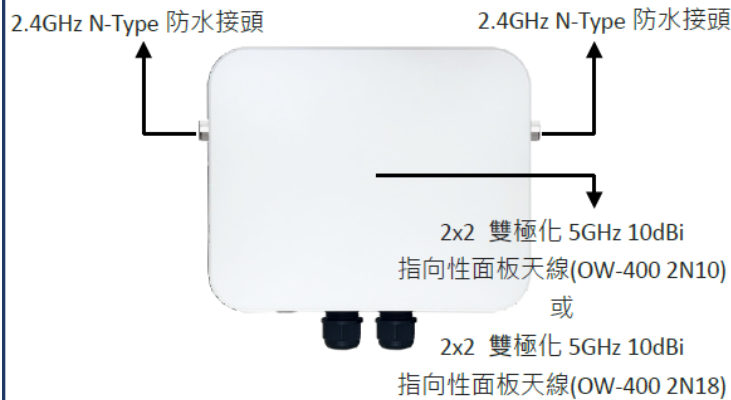

OW-400 4N00 天線說明