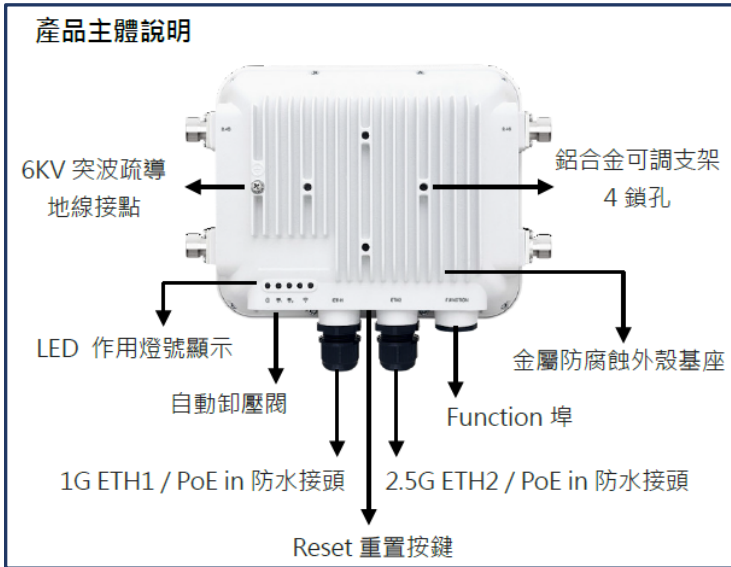

產品硬體介紹

OW-400 2N10 / OW-400 2N18 天線說明