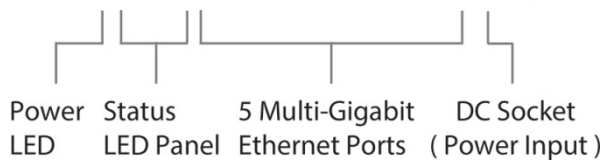

News Release

綠色節能: CERIO Multi Gigabit 網路交換器使用 802.3az EEE 節能乙太網標準，當傳輸量低而無需設置時，網路將自動降低功耗。

超高速高效傳輸: CERIO Multi Gigabit 網路交換器，可滿足超融合大型資料中心、AI 應用、4K 高畫質影像傳輸、WiFi 6 無線基地台、雲端資料中心等需求，提供穩定且高效的傳輸。

2.5Gbps

5port Multi Gigabit Switch