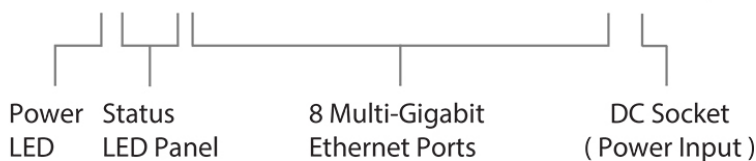

8port Multi Gigabit Switch

HS-1008M 支援 8 埠
1/2.5Gbps Multi Gigabit
RJ45 乙太網路埠