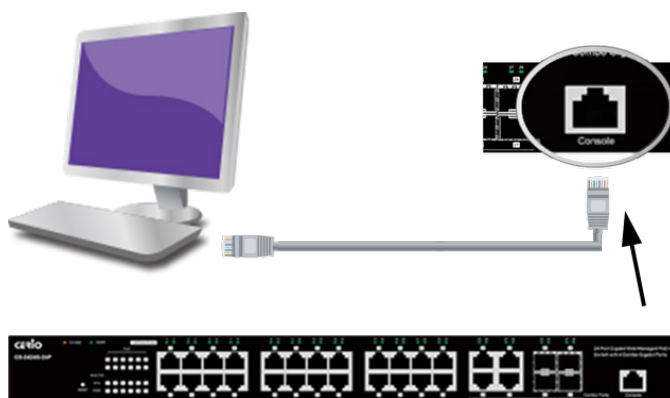

LAYER 2 WEB MANAGED SWITCH

CERIO

48 PORT 10/100/1000M GIGABIT WITH 6 SFP+ 10GIGABIT PORTS

www.cerio.com.tw

產品特色

- ✓ 符合 IEEE 802.3 10Base-T, IEEE 802.3u 100Base-TX, IEEE 802.3ab 1000Base-T, IEEE 802.3ae SFP+, IEEE 802.3az EEE 等規範。
- ✓ 48 埠 10/100/1000Mbps Auto-Negotiation 流量調變網路交換器。
- ✓ 支援 6 個 10Gigabit SFP+ 埠，用於超高速 10G SFP+ 的光纖模組連接且長距離網路的應用。
- ✓ 支援 Dual Image 功能，可在韌體升級或降級時，縮短交換器的停機時間，並支援 Active firmware image 與 Backup firmware image 安全備援機制。
- ✓ 支援 IPv6 通訊協定與 IPv6 自動定址 (Auto-configuration) 的機制及 DHCPv6 Client 等功能，方便設定及管理 IP 位址。
- ✓ 支援 6kV surge protection on RJ45 port。
- ✓ 支援 "19" 機架安裝，金屬外殼設計更安全更耐用，易於安裝以及台灣製造。

19" Rack Mount Installation

Surge Protection 6kV on RJ45

硬體監控與警報功能

支援系統過熱或電壓錯誤等安全機制，並透過 LED 警示燈來通報。

支援 6SFP+ 10Gigabit Uplink Ports

6 個 10Gigabit SFP+ 埠，用於超高速 10G SFP+ 的光纖模組連接且長距離網路的應用。

支援 RJ45 類型 Console 埠，管理者可透過 Console 埠進行管理維護，且包裝已隨附 Console cable 供管理者方便使用。