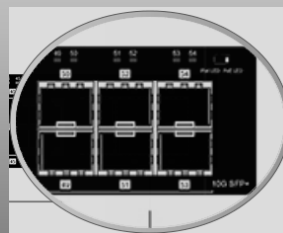

LAYER 2 WEB MANAGED SWITCH

CERIO

48 PORT 10/100/1000M GIGABIT WITH 6 SFP+ 10GIGABIT PORTS

www.cerio.com.tw

產品特色

- ✓ 符合 IEEE 802.3 10Base-T, IEEE 802.3u 100Base-TX, IEEE 802.3ab 1000Base-T, IEEE 802.3ae SFP+, IEEE 802.3az EEE 等規範。
- ✓ 48 埠 10/100/1000Mbps Auto-Negotiation 流量調變網路交換器。
- ✓ 支援 6 個 10Gigabit SFP+ 埠，用於超高速 10G SFP+ 的光纖模組連接且長距離網路的應用。
- ✓ 支援 Dual Image 功能，可在韌體升級或降級時，縮短交換器的停機時間，並支援 Active firmware image 與 Backup firmware image 安全備援機制。
- ✓ 支援 IPv6 通訊協定與 IPv6 自動定址 (Auto-configuration) 的機制及 DHCPv6 Client 等功能，方便設定及管理 IP 位址。
- ✓ 支援 6kV surge protection on RJ45 port。
- ✓ 支援 "19" 機架安裝，金屬外殼設計更安全更耐用，易於安裝以及台灣製造。

19" Rack Mount Installation

Surge Protection 6kV on RJ45

硬體監控與警報功能

支援系統過熱或電壓錯誤等安全機制，並透過 LED 警示燈來通報。

支援 6SFP+ 10Gigabit Uplink Ports

6 個 10Gigabit SFP+ 埠，用於超高速 10G SFP+ 的光纖模組連接且長距離網路的應用。

支援 RJ45 類型 Console 埠，管理者可透過 Console 埠進行管理維護，且包裝已隨附 Console cable 供管理者方便使用。