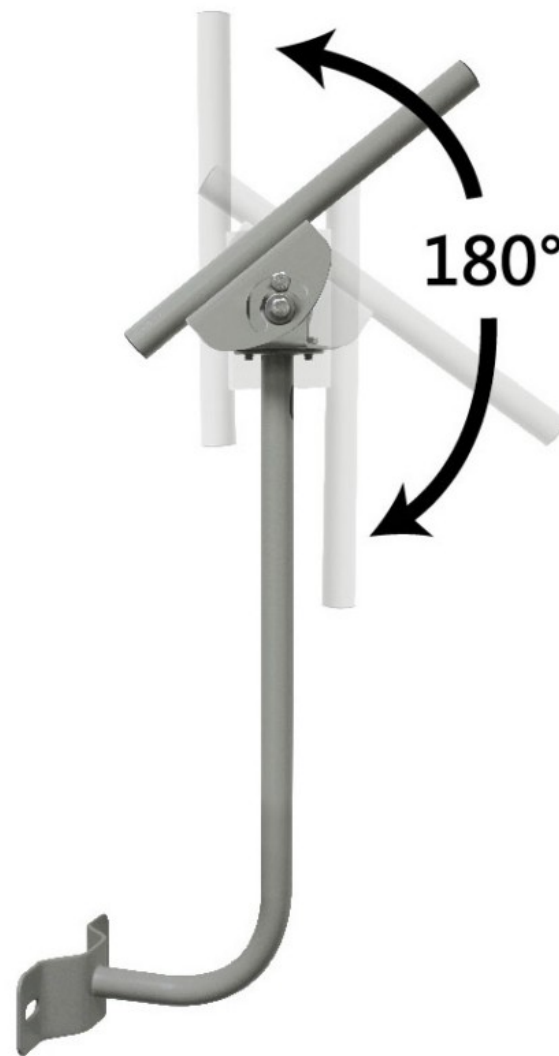

CERIO

Amplify your Wireless Network

OW-PKTB-(T) 簡介

CERIO

不鏽鋼+粉烤保護 室外型可壁掛/路燈柱掛可調式與固定式柱掛專用上下支撐架組

(上下支撐架組)

OW-PKT
(上支撐架)

OW-PKB
(下支撐架)

OW-PKTB
(支撐架組)

OW-PKTB-T
(電線桿支架組)

OW-PKT
(上支撐架)

OW-PKB
(下支撐架)

OW-PKTB
(支撐架組)

- 上下支撐架組(可分離),每個支架可以單獨安裝
- 可壁掛/路燈柱掛可調式與固定式柱掛專用
- 粉體烤漆適用於各種氣候的應用
- **OW-PKTB**與**CERIO**所有外接無線天線相容
- 可以完美的安裝需要調整角度的柱掛設備如戶外型指向型無線基地台，或需要固定的室外天線，與需要固定柱掛的CCTV IP攝像機

可調式支架

OW-PKTB組上支撐架達成四種角度各別 110° 旋轉利用四種固定方式以達到完整 360° 調整

OW-PKTB組上支撐架達成 180° 垂直調整.利用上支架的組合靈活可調式特性,當結合後整組正掛時最大承載柱掛裝置後可上下仰角 180° 、俯角 0° 整組倒掛時最大承載柱掛裝置後可上下仰角 0° 、俯角 180°

戶外籃球場

戶外兒童遊樂場

OW-PKTB/ OW-PKT/ OK-PKB 非常適合作為支撐柱掛裝置產品並方便架設於室外公共區域，例如公園，運動公園，和學校等。

支架狀態

OW-PKTB / OW-PKB 不鏽鋼管鏤空的設計，讓RJ45網路線或其他纜線可以配合穿入支架.提供固定與保護避免受到氣候所造成的損害，以及避免過度佈線造成散亂的外觀。

OW-PKTB 或 OW-PKB 垂直桿設計，確保基地台和天線將保持其垂直被安裝。確保無線訊號被均勻地分佈在所有方向。

➤ OW-PKB 柱掛於路燈燈桿安裝示意

➤ OW-PKTB (OW-PKT + OW-PKB) 壁掛安裝於女兒牆示意